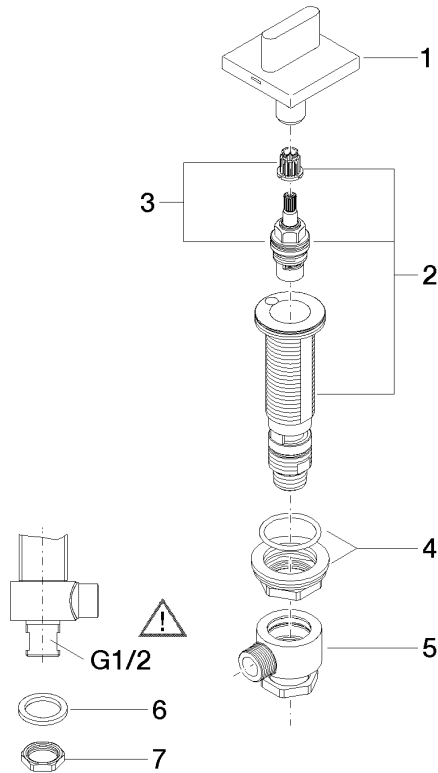

20 000 705

- hole diameter valve 32 mm
- rosette 60 x 60 mm
- with cold marking

	Champagne (22kt Gold)	20 000 705-47
	Chrome	20 000 705-00
	Brushed Platinum	20 000 705-06
	Dark Chrome	20 000 705-19
	Brushed Champagne (22kt Gold)	20 000 705-46
	Brushed Dark Platinum	20 000 705-99

20 000 705

mm [inches]

Flow rate chart

Certificates

WRAS\_2103001.

20 000 705

Parts for other finishes can be found here: [Chrome](#)

### Spare parts list

No.	Item Number	Name	Quantity used	Delivery time
1	90 20 70 051 04-47	handle ( cold )	1	30
2	04 17 11 058 33 90	side panel	1	2
3	90 90 03 133 00 90	top	1	2
4	04 23 10 032 78 90	fixing set	1	2
5	04 17 11 023 10 90	distributor	1	2
6	90 23 30 040 00-47	threaded connector	1	30
7	09 30 11 059 90	disc	1	2
8	09 23 10 012 90	nut	1	2