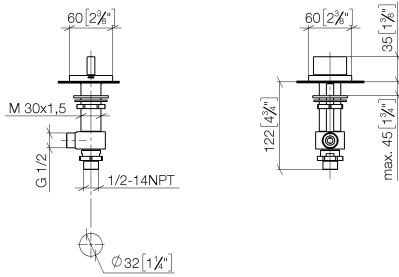

20 000 705

- hole diameter valve 32 mm
- rosette 60 x 60 mm
- with cold marking

	Champagne (22kt Gold)	20 000 705-47
	Chrome	20 000 705-00
	Brushed Platinum	20 000 705-06
	Dark Chrome	20 000 705-19
	Brushed Champagne (22kt Gold)	20 000 705-46
	Brushed Dark Platinum	20 000 705-99

20 000 705

mm [inches]

Flow rate chart

Certificates

WRAS\_2103001.

20 000 705

Parts for other finishes can be found here: [Chrome](#)

### Spare parts list

No.	Item Number	Name	Quantity used	Delivery time
1	90 20 70 051 04-47	handle ( cold )	1	30
2	04 17 11 058 33 90	side panel	1	2
3	90 90 03 133 00 90	top	1	2
4	04 23 10 032 78 90	fixing set	1	2
5	04 17 11 023 10 90	distributor	1	2
6	90 23 30 040 00-47	threaded connector	1	30
7	09 30 11 059 90	disc	1	2
8	09 23 10 012 90	nut	1	2